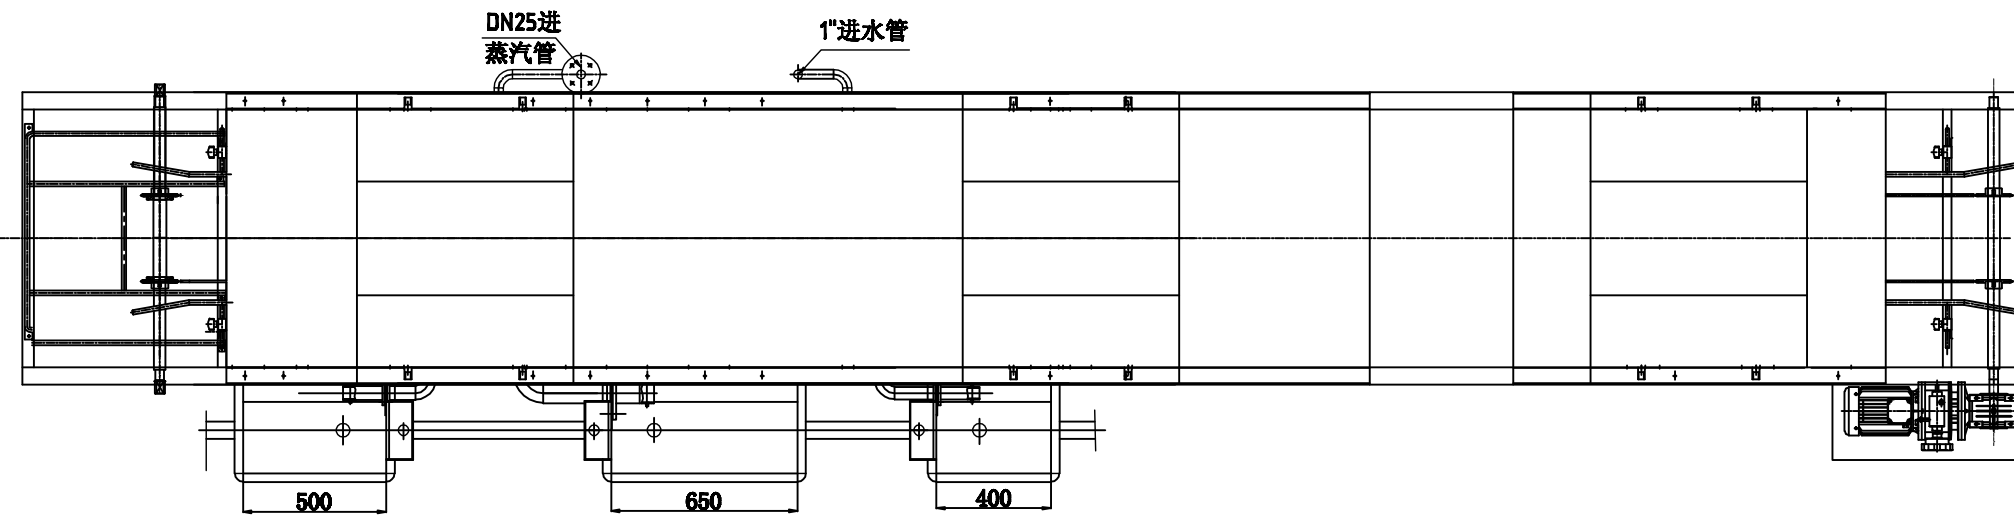

水 电

会 签

上虞市华丰食品机械有限公司	设计	制图	工程负责人	校对	审核	日期	图名	带风干洗筐机	工程总称	工程编号
									设计阶段	