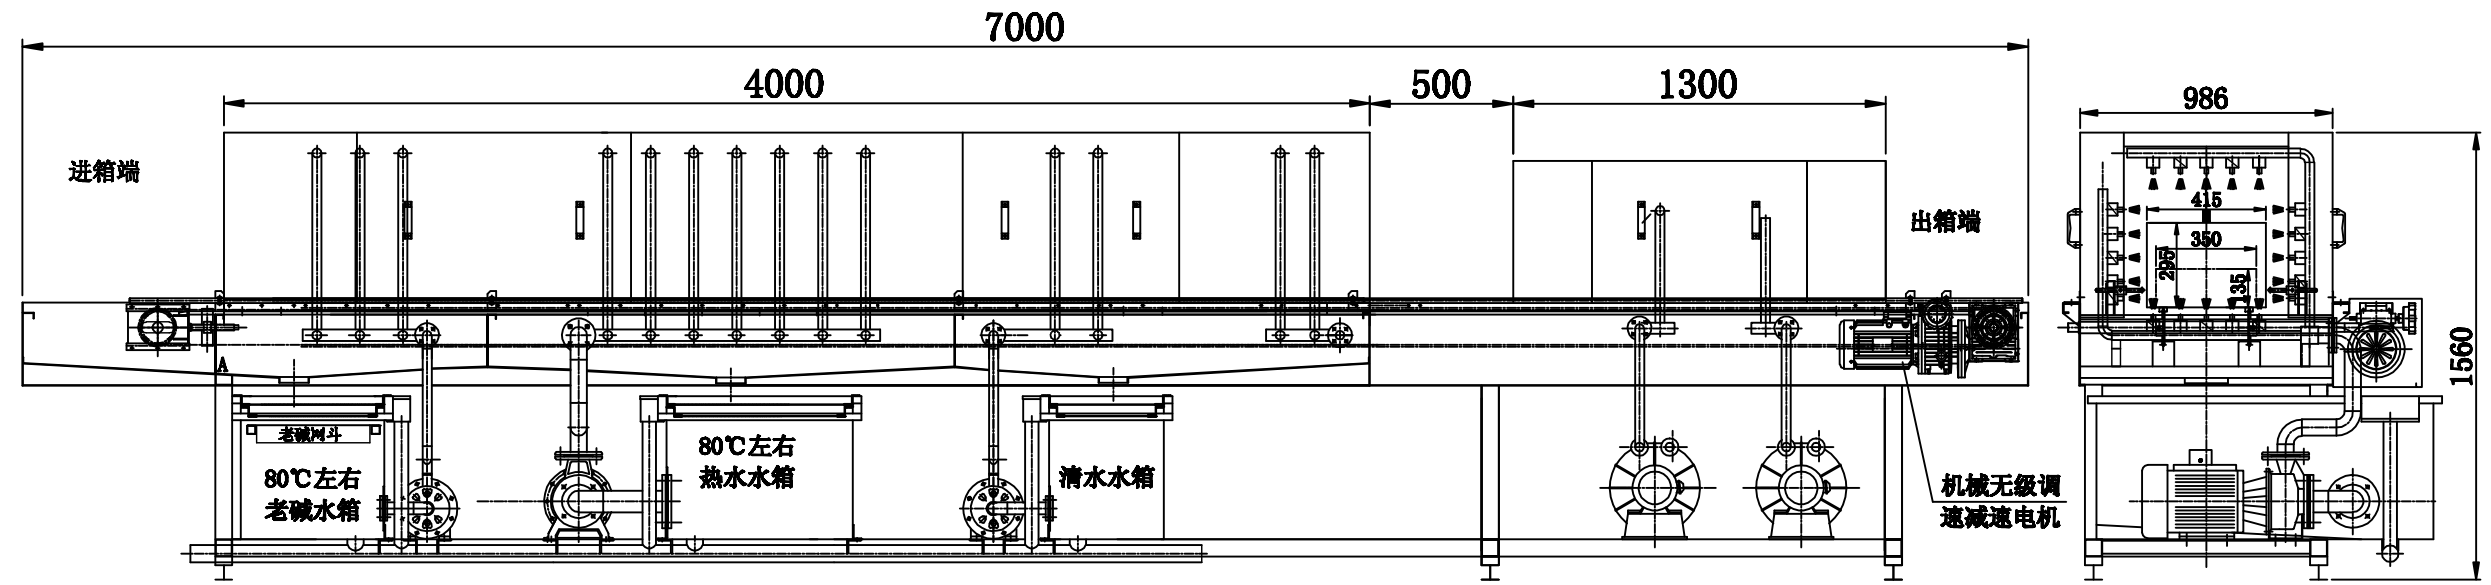

水 电

会 签

上虞市华丰食品机械有限公司	设计	制图	工程负责人	校对	审核	日期	图名	带风干洗筐机	工程总称	工程编号
									设计阶段	